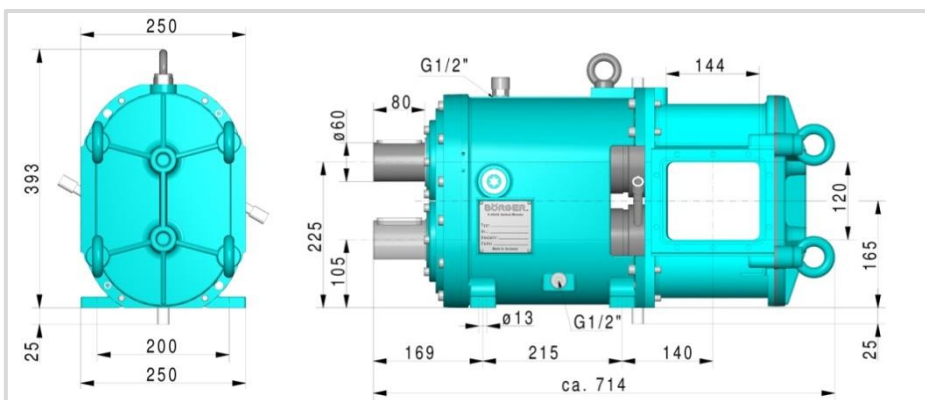

Herstellungsbedingte Abweichungen einzelner Maße innerhalb einer zumutbaren Toleranz sind nicht auszuschließen.
Auftragsbezogene Maße können gerne angefragt werden.

Protect PL 100

Gewicht: 140 kg

Protect PL 200

Gewicht: 151 kg

Protect PL 300

Gewicht: 160 kg

Herstellungsbedingte Abweichungen einzelner Maße innerhalb einer zumutbaren Toleranz sind nicht auszuschließen.
Auftragsbezogene Maße können gerne angefragt werden.