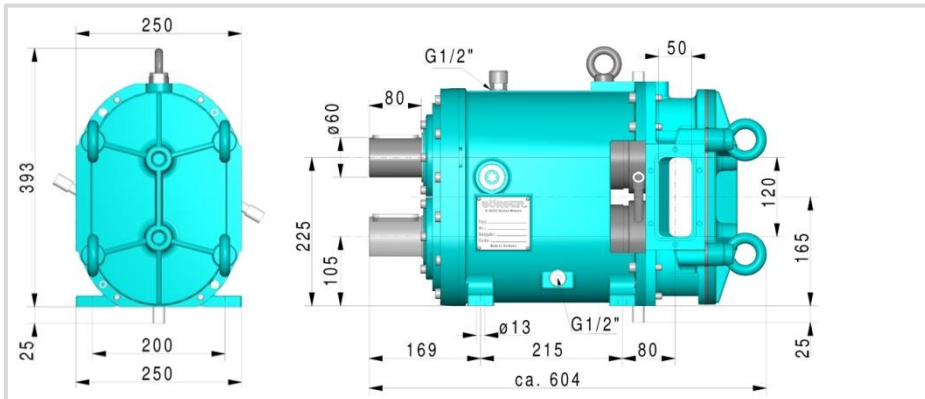

PL 100

Gewicht: 99 kg

PL 200

Gewicht: 110 kg

PL 300

Gewicht: 119 kg

PL 400

Gewicht: 132 kg

Herstellungsbedingte Abweichungen einzelner Maße innerhalb einer zumutbaren Toleranz sind nicht auszuschließen.
Auftragsbezogene Maße können gerne angefragt werden.

Protect PL 100

Gewicht: 140 kg

Protect PL 200

Gewicht: 151 kg

Protect PL 300

Gewicht: 160 kg

Herstellungsbedingte Abweichungen einzelner Maße innerhalb einer zumutbaren Toleranz sind nicht auszuschließen.
Auftragsbezogene Maße können gerne angefragt werden.