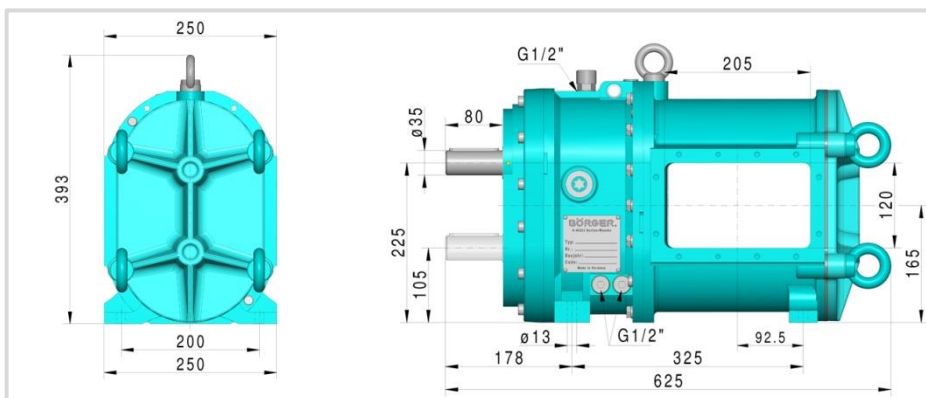

PL 100

Gewicht: 99 kg

PL 200

Gewicht: 110 kg

PL 300

Gewicht: 119 kg

PL 400

Gewicht: 132 kg

Herstellungsbedingte Abweichungen einzelner Maße innerhalb einer zumutbaren Toleranz sind nicht auszuschließen.
Auftragsbezogene Maße können gerne angefragt werden.

Protect PL 100

Gewicht: 140 kg

Protect PL 200

Gewicht: 151 kg

Protect PL 300

Gewicht: 160 kg

Herstellungsbedingte Abweichungen einzelner Maße innerhalb einer zumutbaren Toleranz sind nicht auszuschließen.
Auftragsbezogene Maße können gerne angefragt werden.