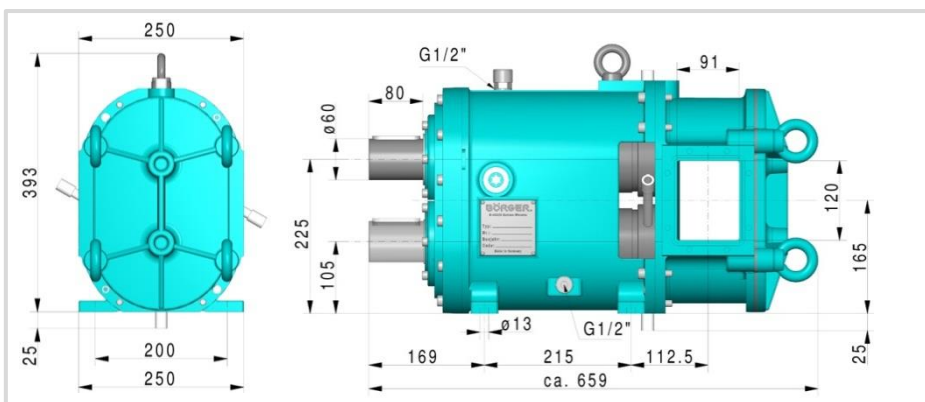

PL 100

Gewicht: 99 kg

PL 200

Gewicht: 110 kg

PL 300

Gewicht: 119 kg

PL 400

Gewicht: 132 kg

Herstellungsbedingte Abweichungen einzelner Maße innerhalb einer zumutbaren Toleranz sind nicht auszuschließen.
Auftragsbezogene Maße können gerne angefragt werden.

Protect PL 100

Gewicht: 140 kg

Protect PL 200

Gewicht: 151 kg

Protect PL 300

Gewicht: 160 kg

Herstellungsbedingte Abweichungen einzelner Maße innerhalb einer zumutbaren Toleranz sind nicht auszuschließen.
Auftragsbezogene Maße können gerne angefragt werden.