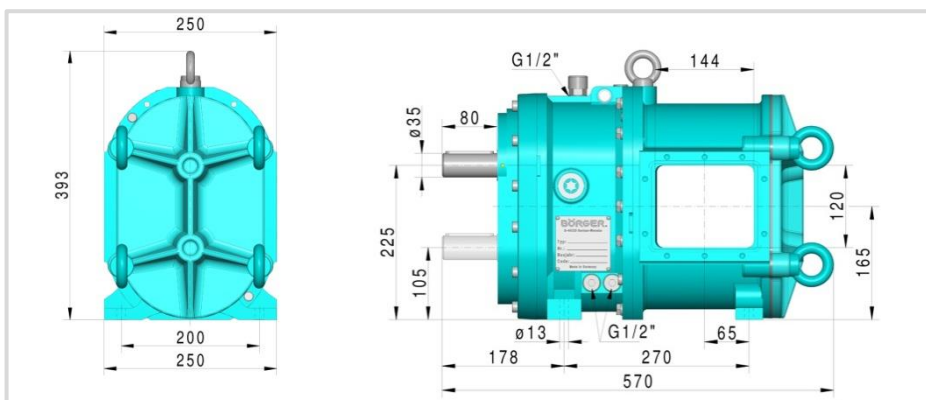

PL 100

Gewicht: 99 kg

PL 200

Gewicht: 110 kg

PL 300

Gewicht: 119 kg

PL 400

Gewicht: 132 kg

Herstellungsbedingte Abweichungen einzelner Maße innerhalb einer zumutbaren Toleranz sind nicht auszuschließen.
Auftragsbezogene Maße können gerne angefragt werden.

Protect PL 100

Gewicht: 140 kg

Protect PL 200

Gewicht: 151 kg

Protect PL 300

Gewicht: 160 kg

Herstellungsbedingte Abweichungen einzelner Maße innerhalb einer zumutbaren Toleranz sind nicht auszuschließen.
Auftragsbezogene Maße können gerne angefragt werden.