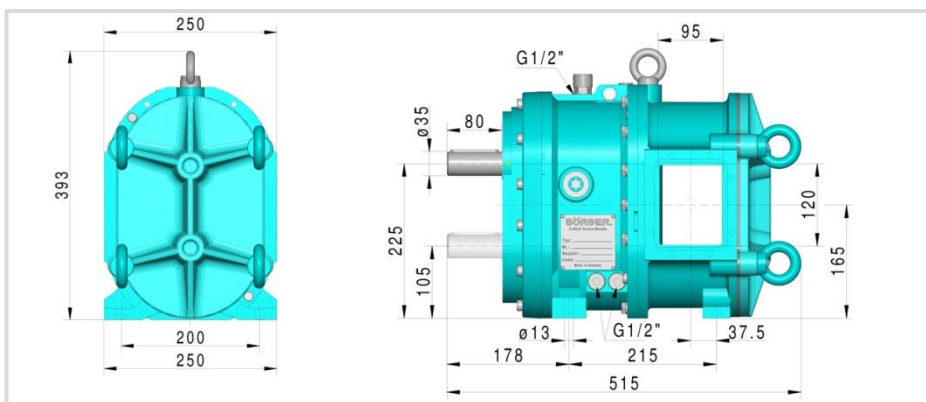

PL 100

Gewicht: 99 kg

PL 200

Gewicht: 110 kg

PL 300

Gewicht: 119 kg

PL 400

Gewicht: 132 kg

Herstellungsbedingte Abweichungen einzelner Maße innerhalb einer zumutbaren Toleranz sind nicht auszuschließen.
Auftragsbezogene Maße können gerne angefragt werden.

Protect PL 100

Gewicht: 140 kg

Protect PL 200

Gewicht: 151 kg

Protect PL 300

Gewicht: 160 kg

Herstellungsbedingte Abweichungen einzelner Maße innerhalb einer zumutbaren Toleranz sind nicht auszuschließen.
Auftragsbezogene Maße können gerne angefragt werden.