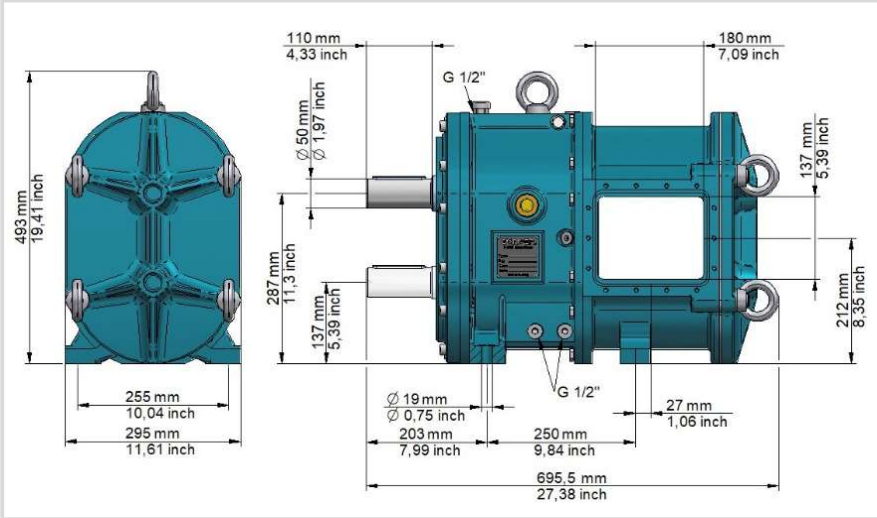

CL 390

Gewicht | Weight
200 kg (441 lbs)

CL 520

Gewicht | Weight
220 kg (485 lbs)

Herstellungsbedingte Abweichungen einzelner Maße innerhalb einer zumutbaren Toleranz sind nicht auszuschließen.
Auftragsbezogene Maße können gerne angefragt werden.