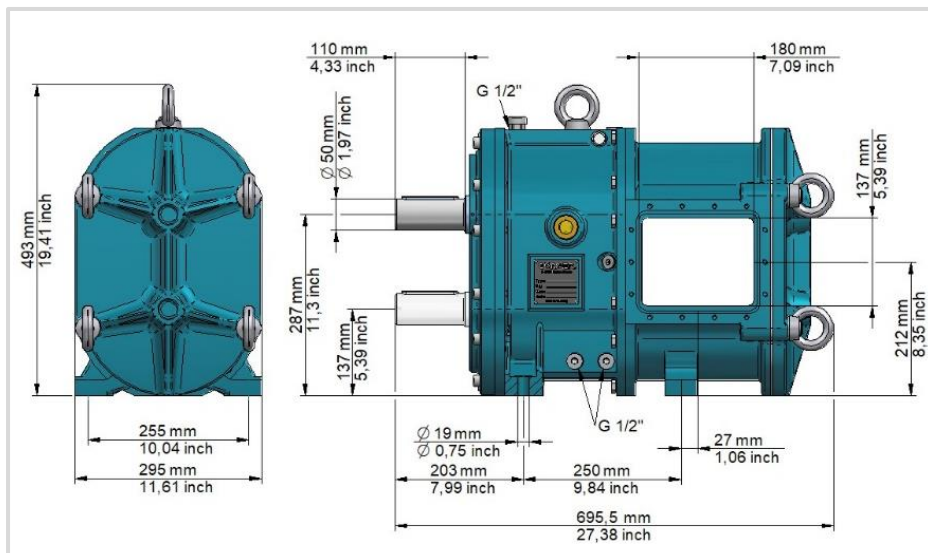

CL 390

Gewicht | Weight
205 kg (452 lbs)

CL 520

Gewicht | Weight
225 kg (496 lbs)

Herstellungsbedingte Abweichungen einzelner Maße innerhalb einer zumutbaren Toleranz sind nicht auszuschließen.
Auftragsbezogene Maße können gerne angefragt werden.