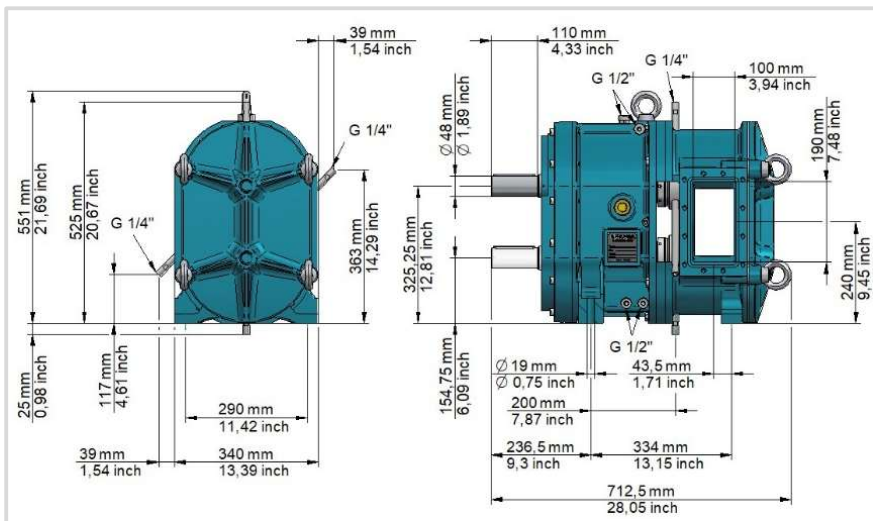

**FL 518**  
**(Classic / Select)**

Gewicht | Weight  
307 kg (667 lbs)

**FL 518**  
**(Protect)**

Gewicht | Weight  
274 kg (604 lbs)

**FL 776**  
**(Classic / Select)**

Gewicht | Weight  
333 kg (734 lbs)

## FL 776 (Protect)

Gewicht | Weight  
300 kg (661 lbs)

## FL 1036 (Classic / Select)

Gewicht | Weight  
338 kg (745 lbs)

Herstellungsbedingte Abweichungen einzelner Maße innerhalb einer zumutbaren Toleranz sind nicht auszuschließen.  
Auftragsbezogene Maße können gerne angefragt werden.