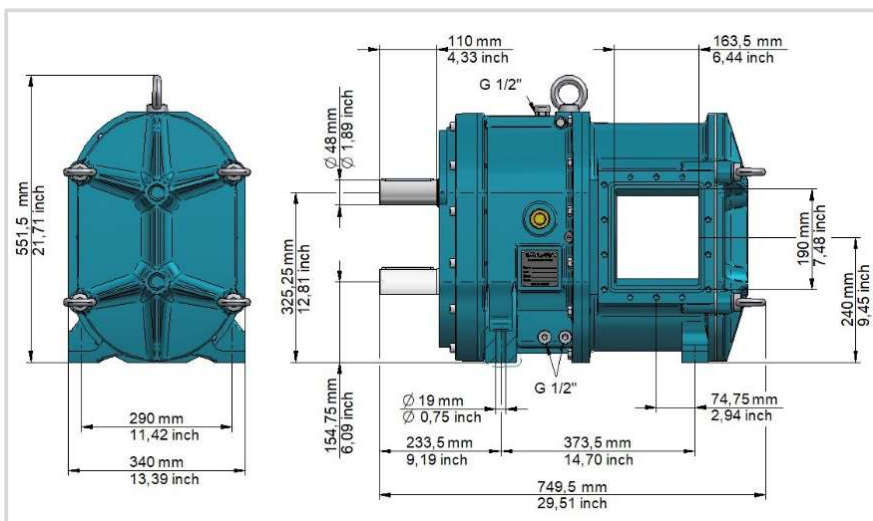

**FL 518**  
**(Classic / Select)**

Gewicht | Weight  
307 kg (667 lbs)

**FL 518**  
**(Protect)**

Gewicht | Weight  
274 kg (604 lbs)

**FL 776**  
**(Classic / Select)**

Gewicht | Weight  
333 kg (734 lbs)

## FL 776 (Protect)

Gewicht | Weight  
300 kg (661 lbs)

## FL 1036 (Classic / Select)

Gewicht | Weight  
338 kg (745 lbs)

Herstellungsbedingte Abweichungen einzelner Maße innerhalb einer zumutbaren Toleranz sind nicht auszuschließen.  
Auftragsbezogene Maße können gerne angefragt werden.