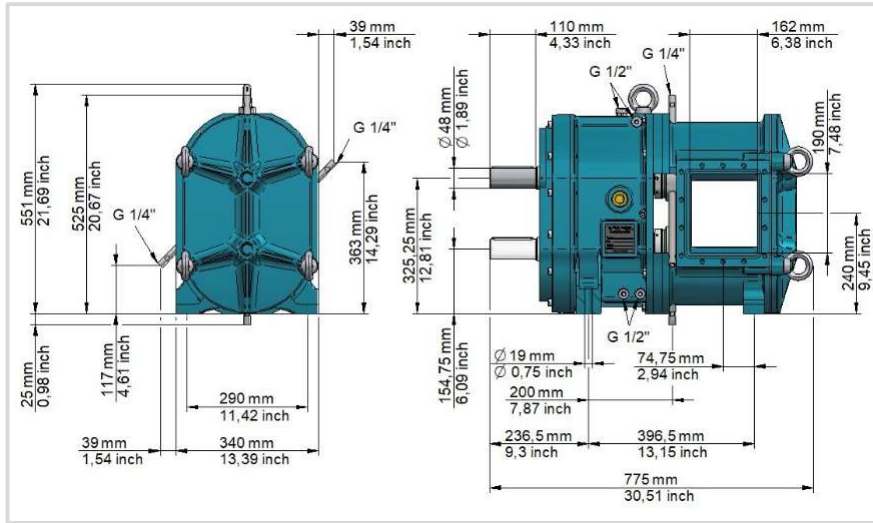

**FL 518**  
**(Classic / Select)**

Gewicht | Weight  
307 kg (667 lbs)

**FL 518**  
**(Protect)**

Gewicht | Weight  
274 kg (604 lbs)

**FL 776**  
**(Classic / Select)**

Gewicht | Weight  
333 kg (734 lbs)

## FL 776 (Protect)

Gewicht | Weight  
300 kg (661 lbs)

## FL 1036 (Classic / Select)

Gewicht | Weight  
338 kg (745 lbs)

Herstellungsbedingte Abweichungen einzelner Maße innerhalb einer zumutbaren Toleranz sind nicht auszuschließen.  
Auftragsbezogene Maße können gerne angefragt werden.