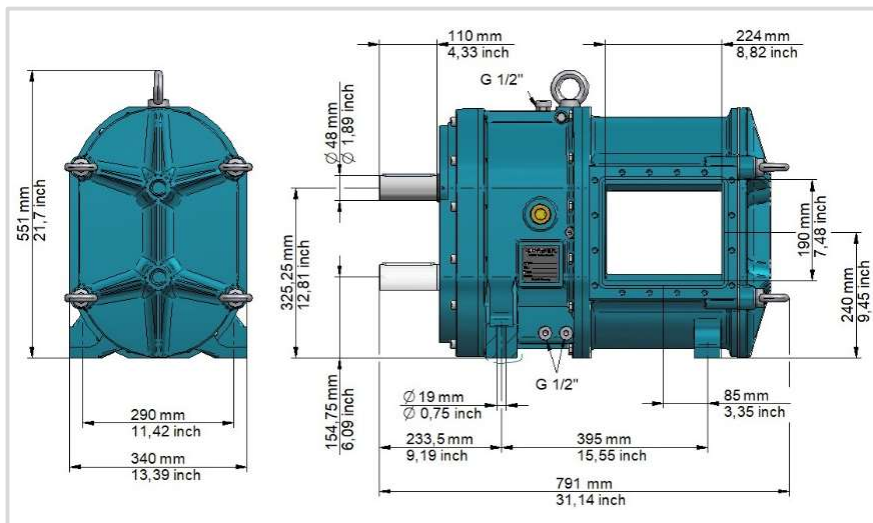

**FL 518**  
**(Classic / Select)**

Gewicht | Weight  
307 kg (667 lbs)

**FL 518**  
**(Protect)**

Gewicht | Weight  
274 kg (604 lbs)

**FL 776**  
**(Classic / Select)**

Gewicht | Weight  
333 kg (734 lbs)

## FL 776 (Protect)

Gewicht | Weight  
300 kg (661 lbs)

## FL 1036 (Classic / Select)

Gewicht | Weight  
338 kg (745 lbs)

Herstellungsbedingte Abweichungen einzelner Maße innerhalb einer zumutbaren Toleranz sind nicht auszuschließen.  
Auftragsbezogene Maße können gerne angefragt werden.