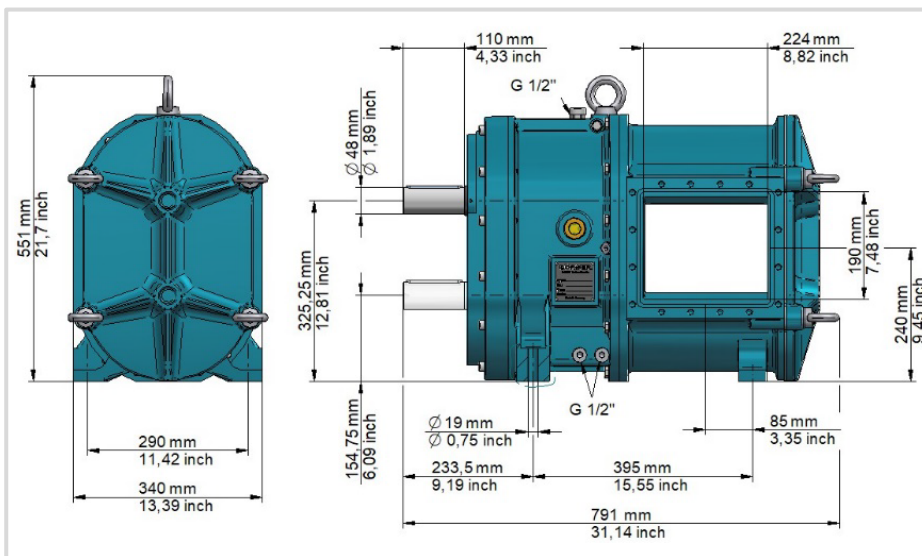

FL 518
(Classic / Select)

Gewicht | Weight
273 kg (602 lbs)

FL 518
(Protect)

Gewicht | Weight
278 kg (613 lbs)

FL 776
(Classic / Select)

Gewicht | Weight
299 kg (659 lbs)

**FL 776
(Protect)**

Gewicht | Weight
304 kg (670 lbs)

**FL 1036
(Classic / Select)**

Gewicht | Weight
305 kg (672 lbs)

Herstellungsbedingte Abweichungen einzelner Maße innerhalb einer zumutbaren Toleranz sind nicht auszuschließen.
Auftragsbezogene Maße können gerne angefragt werden.