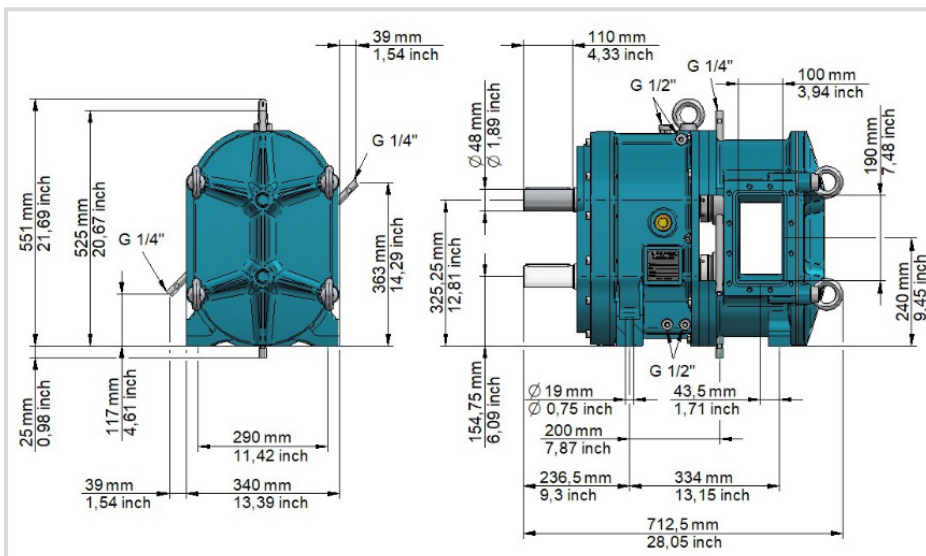

FL 518
(Classic / Select)

Gewicht | Weight
273 kg (602 lbs)

FL 518
(Protect)

Gewicht | Weight
278 kg (613 lbs)

FL 776
(Classic / Select)

Gewicht | Weight
299 kg (659 lbs)

**FL 776
(Protect)**

Gewicht | Weight
304 kg (670 lbs)

**FL 1036
(Classic / Select)**

Gewicht | Weight
305 kg (672 lbs)

Herstellungsbedingte Abweichungen einzelner Maße innerhalb einer zumutbaren Toleranz sind nicht auszuschließen.
Auftragsbezogene Maße können gerne angefragt werden.

*Production-related deviations in individual dimensions within an acceptable tolerance cannot be ruled out.
Requests for dimensions regarding a specific order are welcome.*