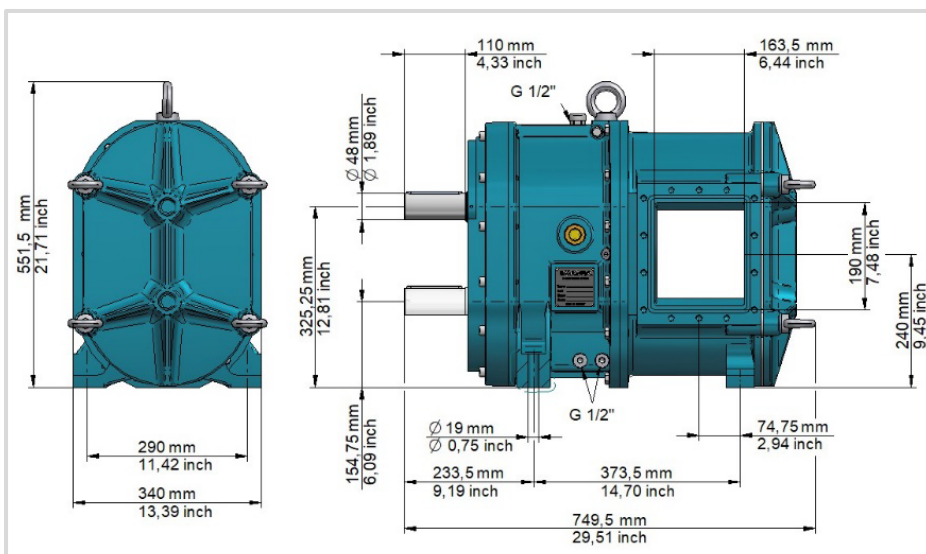

FL 518
(Classic / Select)

Gewicht | Weight
273 kg (602 lbs)

FL 518
(Protect)

Gewicht | Weight
278 kg (613 lbs)

FL 776
(Classic / Select)

Gewicht | Weight
299 kg (659 lbs)

**FL 776
(Protect)**

Gewicht | Weight
304 kg (670 lbs)

**FL 1036
(Classic / Select)**

Gewicht | Weight
305 kg (672 lbs)

Herstellungsbedingte Abweichungen einzelner Maße innerhalb einer zumutbaren Toleranz sind nicht auszuschließen.
Auftragsbezogene Maße können gerne angefragt werden.