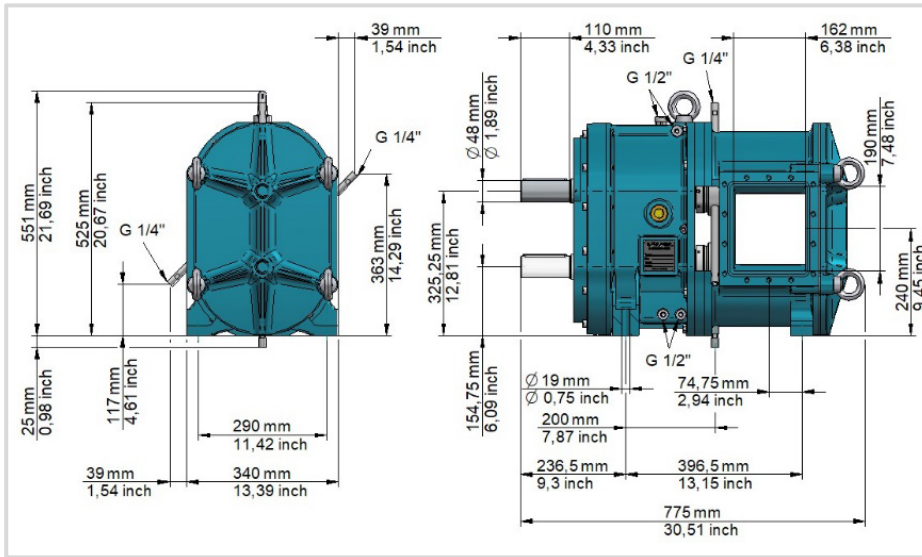

FL 518
(Classic / Select)

Gewicht | Weight
273 kg (602 lbs)

FL 518
(Protect)

Gewicht | Weight
278 kg (613 lbs)

FL 776
(Classic / Select)

Gewicht | Weight
299 kg (659 lbs)

**FL 776
(Protect)**

Gewicht | Weight
304 kg (670 lbs)

**FL 1036
(Classic / Select)**

Gewicht | Weight
305 kg (672 lbs)

Herstellungsbedingte Abweichungen einzelner Maße innerhalb einer zumutbaren Toleranz sind nicht auszuschließen.
Auftragsbezogene Maße können gerne angefragt werden.

*Production-related deviations in individual dimensions within an acceptable tolerance cannot be ruled out.
Requests for dimensions regarding a specific order are welcome.*