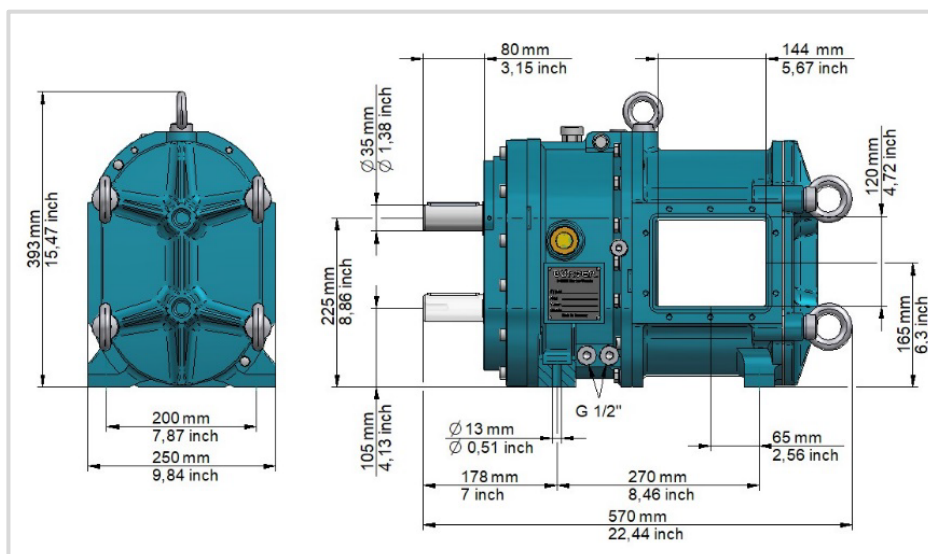

## PL 200 (Classic / Select)

Gewicht | Weight  
107 kg (236 lbs)

## PL 200 (Protect)

Gewicht | Weight  
149 kg (326 lbs)

## PL 300 (Classic / Select)

Gewicht | Weight  
116 kg (256 lbs)

**PL 300  
(Protect)**

Gewicht | Weight  
158 kg (348 lbs)

Herstellungsbedingte Abweichungen einzelner Maße innerhalb einer zumutbaren Toleranz sind nicht auszuschließen.  
Auftragsbezogene Maße können gerne angefragt werden.