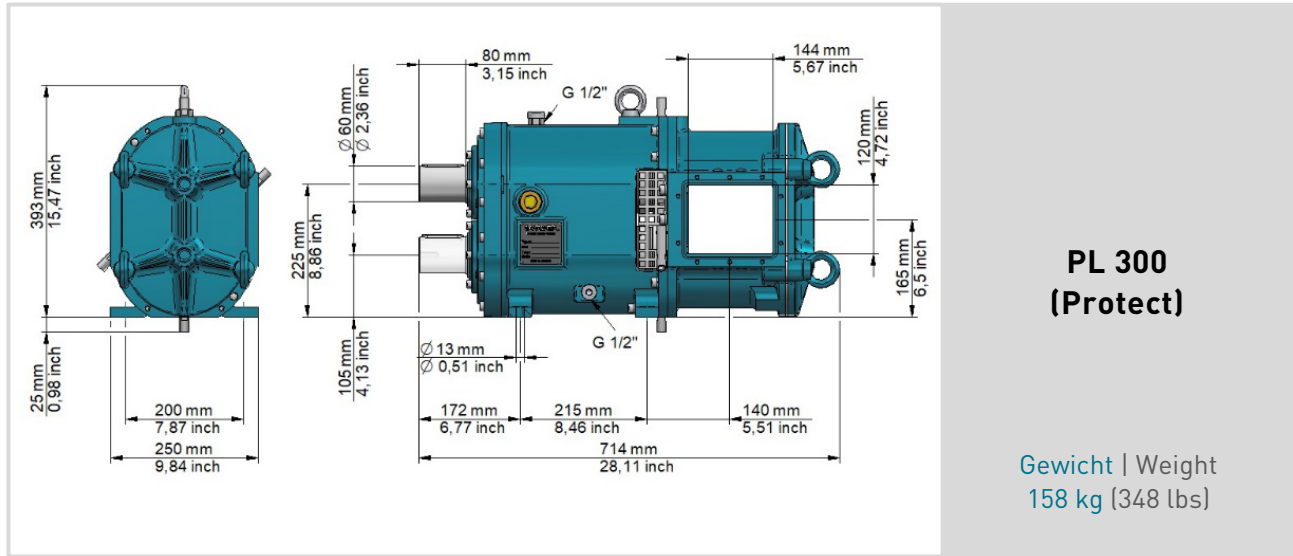

## PL 200 (Classic / Select)

Gewicht | Weight  
107 kg (236 lbs)

## PL 200 (Protect)

Gewicht | Weight  
149 kg (326 lbs)

## PL 300 (Classic / Select)

Gewicht | Weight  
116 kg (256 lbs)

**PL 300  
(Protect)**

Gewicht | Weight  
158 kg (348 lbs)

Herstellungsbedingte Abweichungen einzelner Maße innerhalb einer zumutbaren Toleranz sind nicht auszuschließen.  
Auftragsbezogene Maße können gerne angefragt werden.