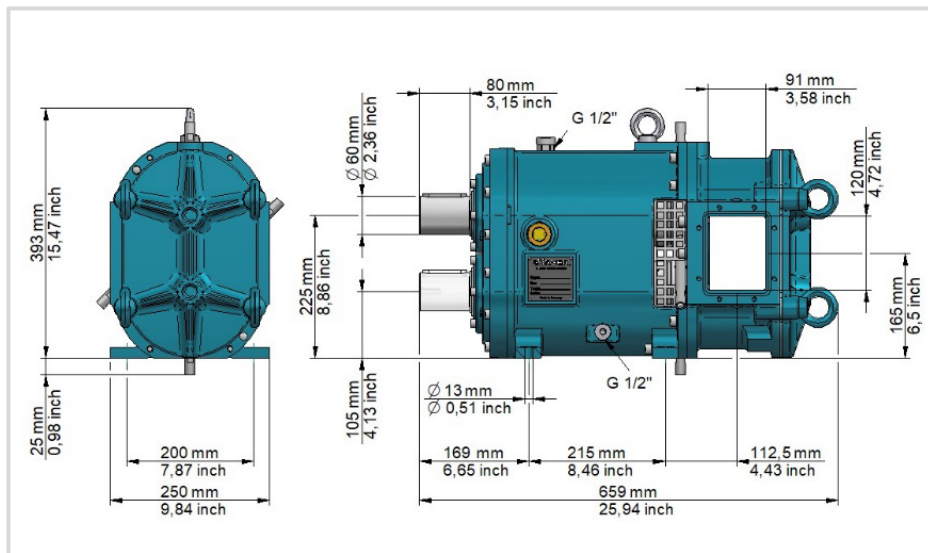

## PL 200 (Classic / Select)

Gewicht | Weight  
107 kg (236 lbs)

## PL 200 (Protect)

Gewicht | Weight  
149 kg (326 lbs)

## PL 300 (Classic / Select)

Gewicht | Weight  
116 kg (256 lbs)

**PL 300  
(Protect)**

Gewicht | Weight  
158 kg (348 lbs)

Herstellungsbedingte Abweichungen einzelner Maße innerhalb einer zumutbaren Toleranz sind nicht auszuschließen.  
Auftragsbezogene Maße können gerne angefragt werden.