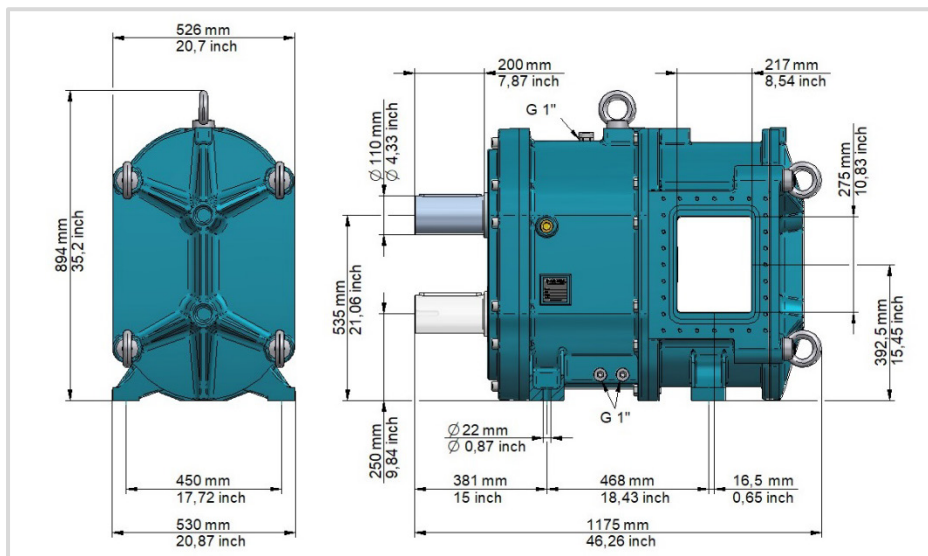

**XL 1760**

Gewicht | Weight  
1.244 kg (2.743 lbs)

**XL 2650**

Gewicht | Weight  
1.344 kg (2.963 lbs)

**XL 3530**

Gewicht | Weight  
1.444 kg (3.183 lbs)

**XL 5350**

Gewicht | Weight  
1.550 kg (3.417 lbs)