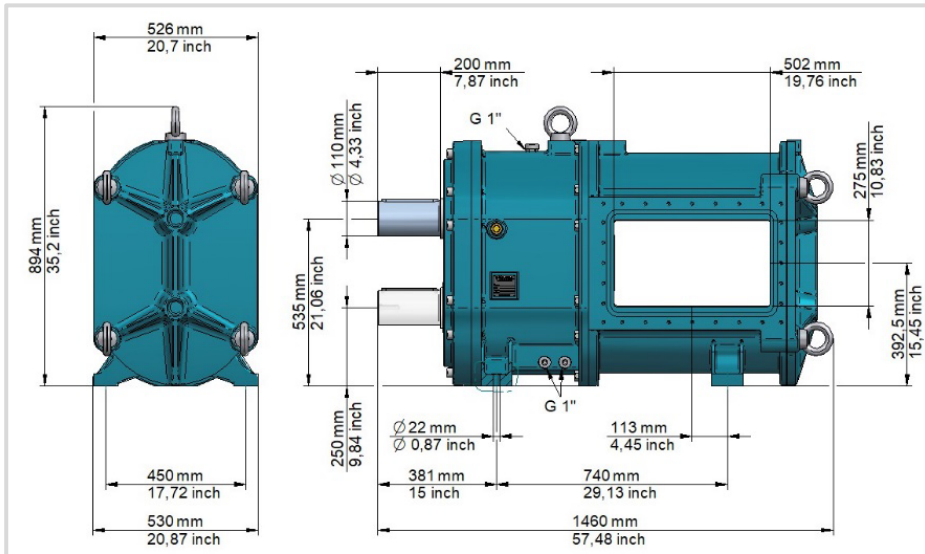

**XL 1760**

Gewicht | Weight  
1.244 kg (2.743 lbs)

**XL 2650**

Gewicht | Weight  
1.344 kg (2.963 lbs)

**XL 3530**

Gewicht | Weight  
1.444 kg (3.183 lbs)

**XL 5350**

Gewicht | Weight  
1.550 kg (3.417 lbs)