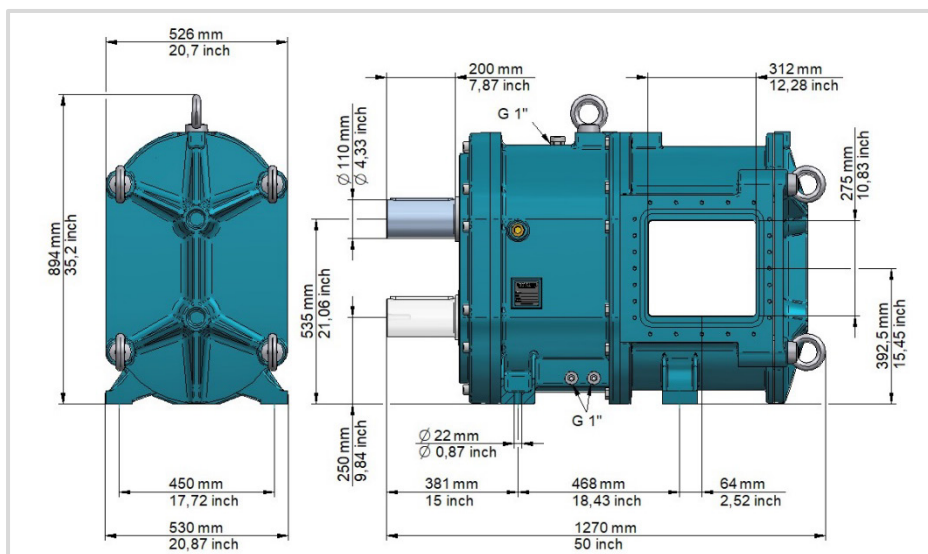

**XL 1760**

Gewicht | Weight  
1.244 kg (2.743 lbs)

**XL 2650**

Gewicht | Weight  
1.344 kg (2.963 lbs)

**XL 3530**

Gewicht | Weight  
1.444 kg (3.183 lbs)

**XL 5350**

Gewicht | Weight  
1.550 kg (3.417 lbs)