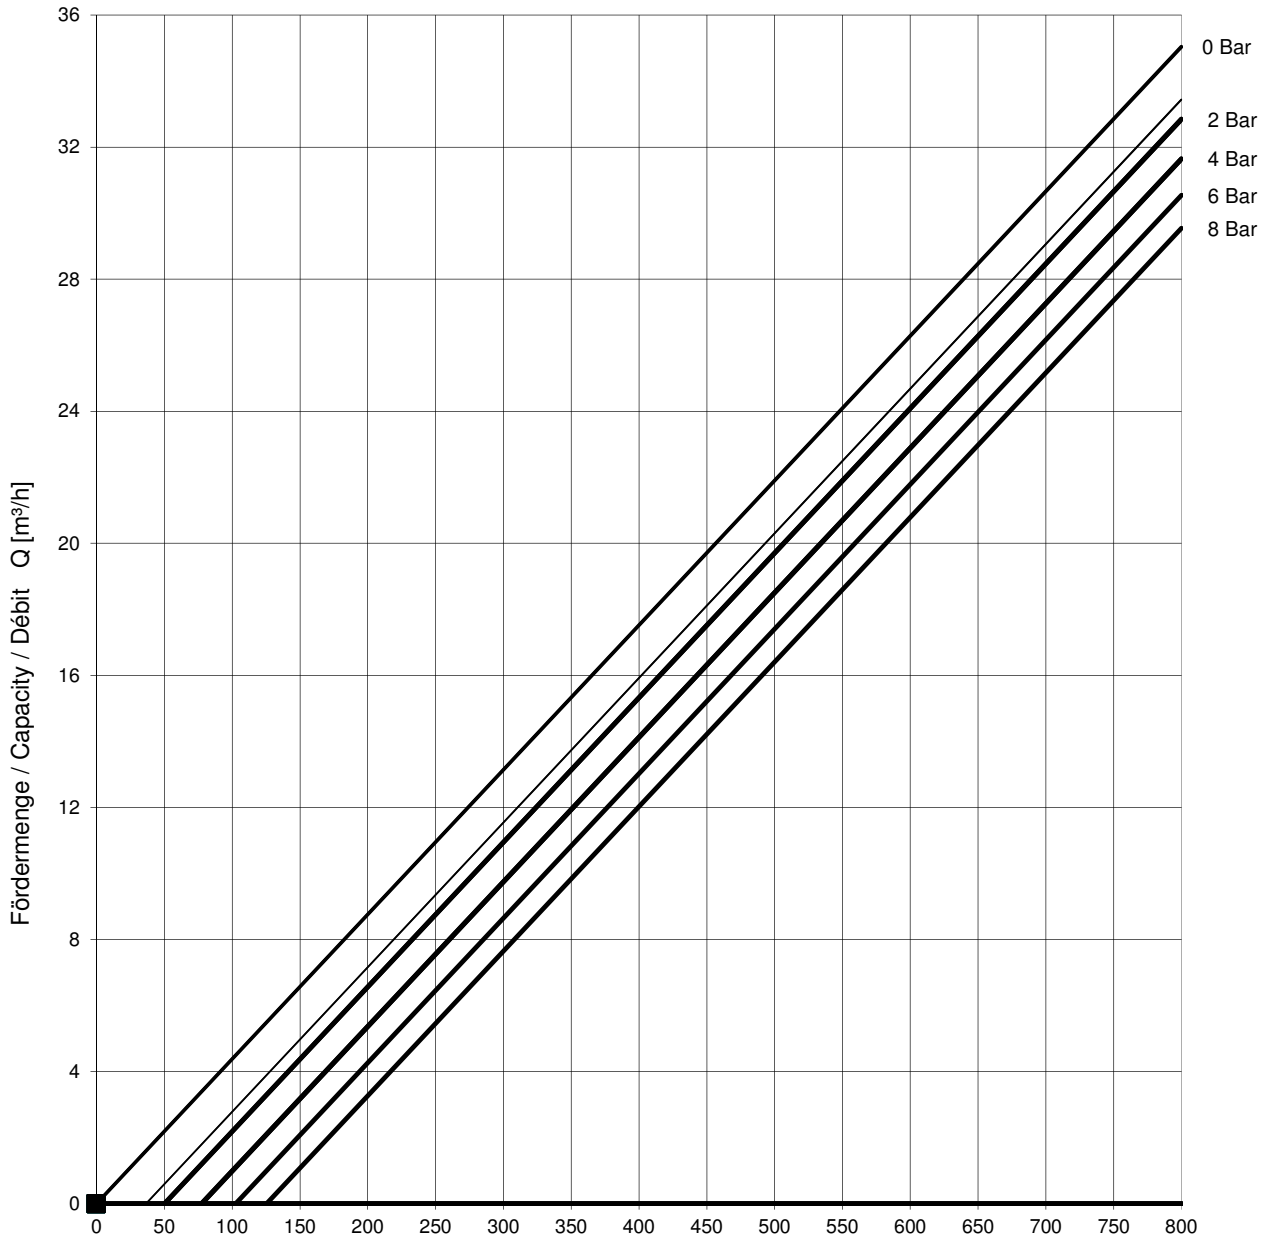

Kennlinie / Performance curve / Courbe caracteristique

AN70

Drehkolben 5 / Lobe Type 5

BÖRGER®

S-0307-14-JMO

Basis Linien / Base lines / Courbes standard = 1cp

[rpm]