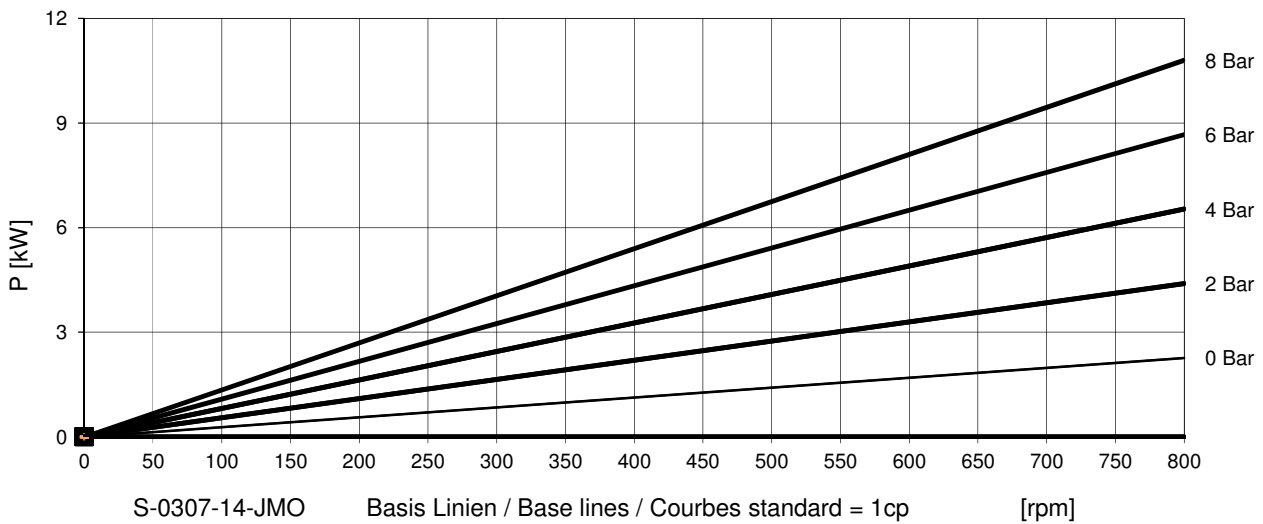

Kennlinie / Performance curve / Courbe caracteristique

AN70

Drehkolben 5 / Lobe Type 5

BÖRGER®

S-0307-14-JMO

Basis Linien / Base lines / Courbes standard = 1cp

[rpm]