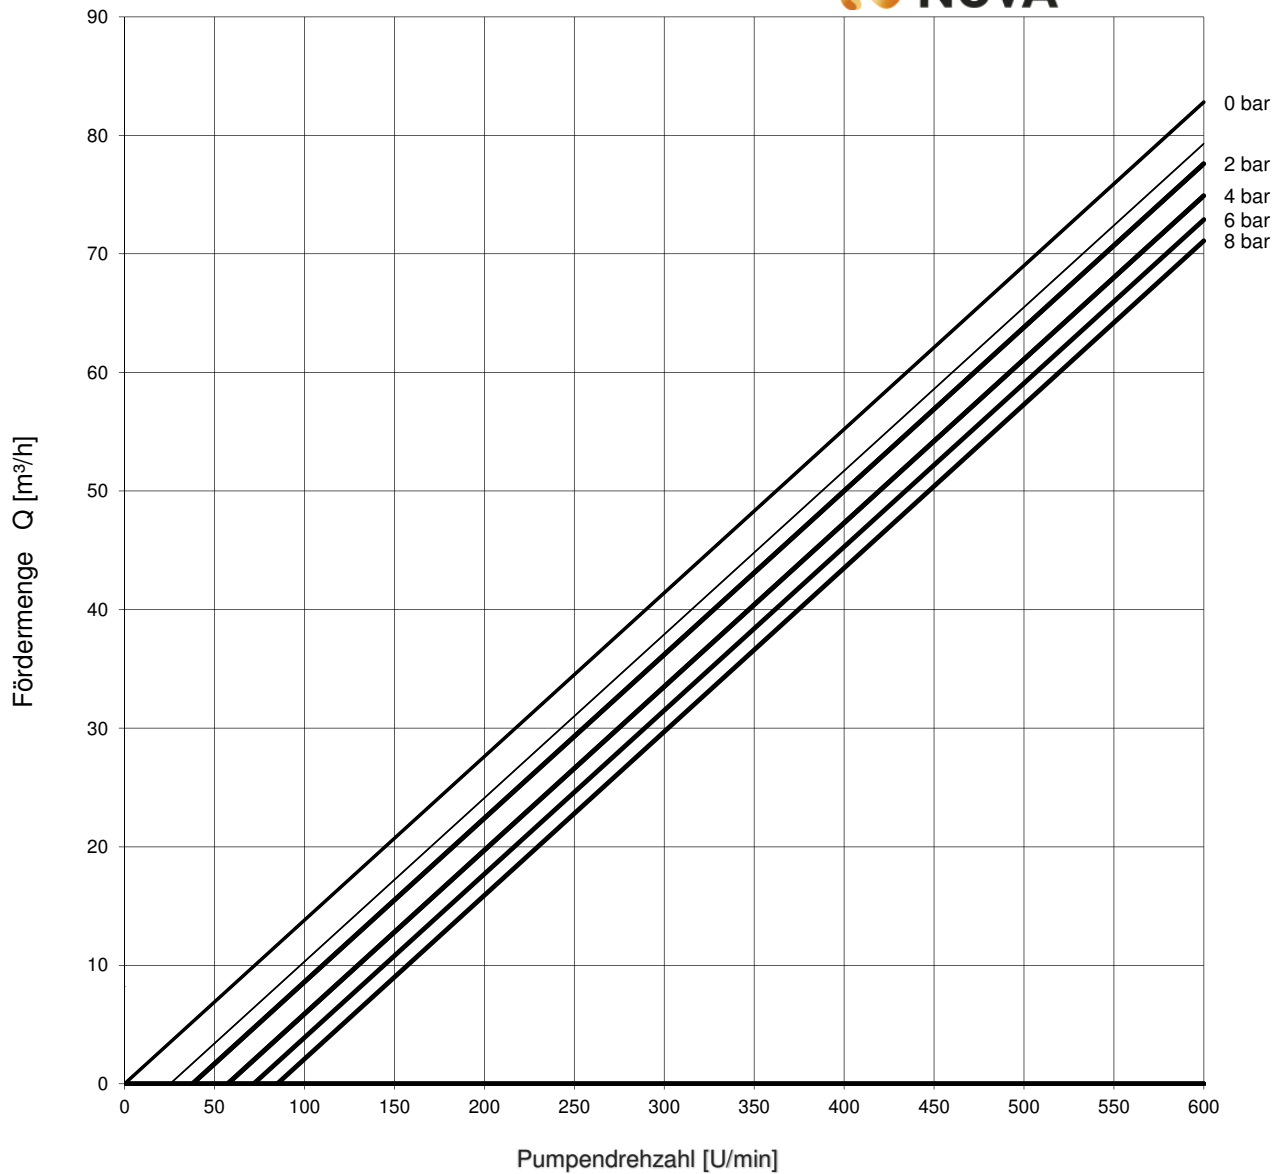

Pumpenkennlinie QN230 Drehkolben 5

Kennlinienrechner-JMO-V-2.09