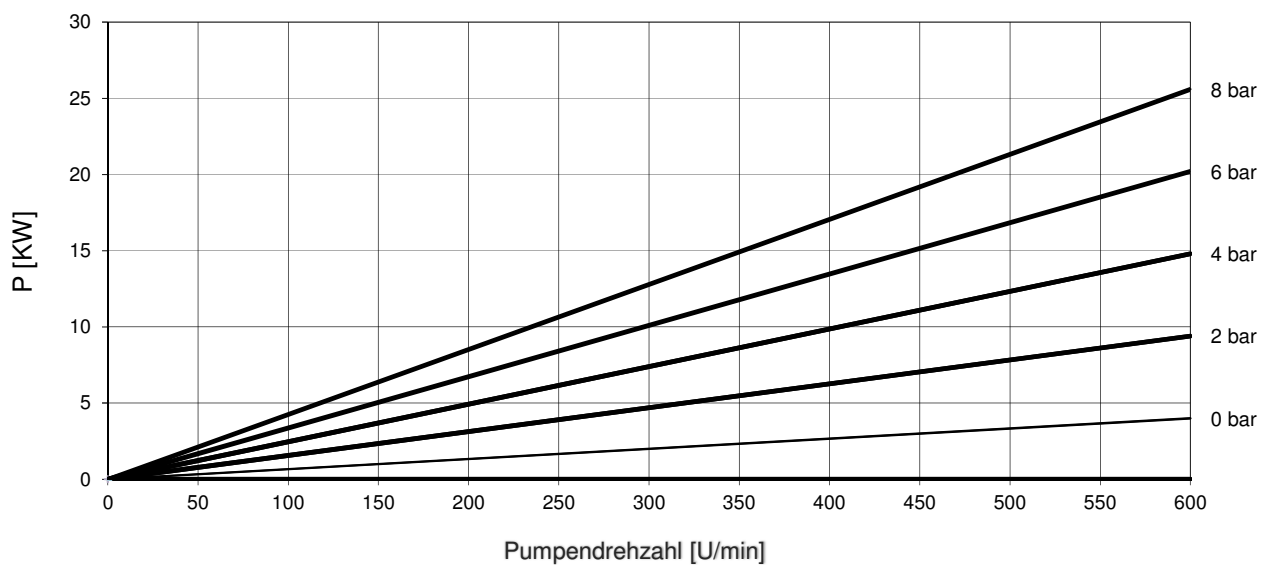

Pumpenkennlinie QN230 Drehkolben 5

Kennlinienrechner-JMO-V-2.09