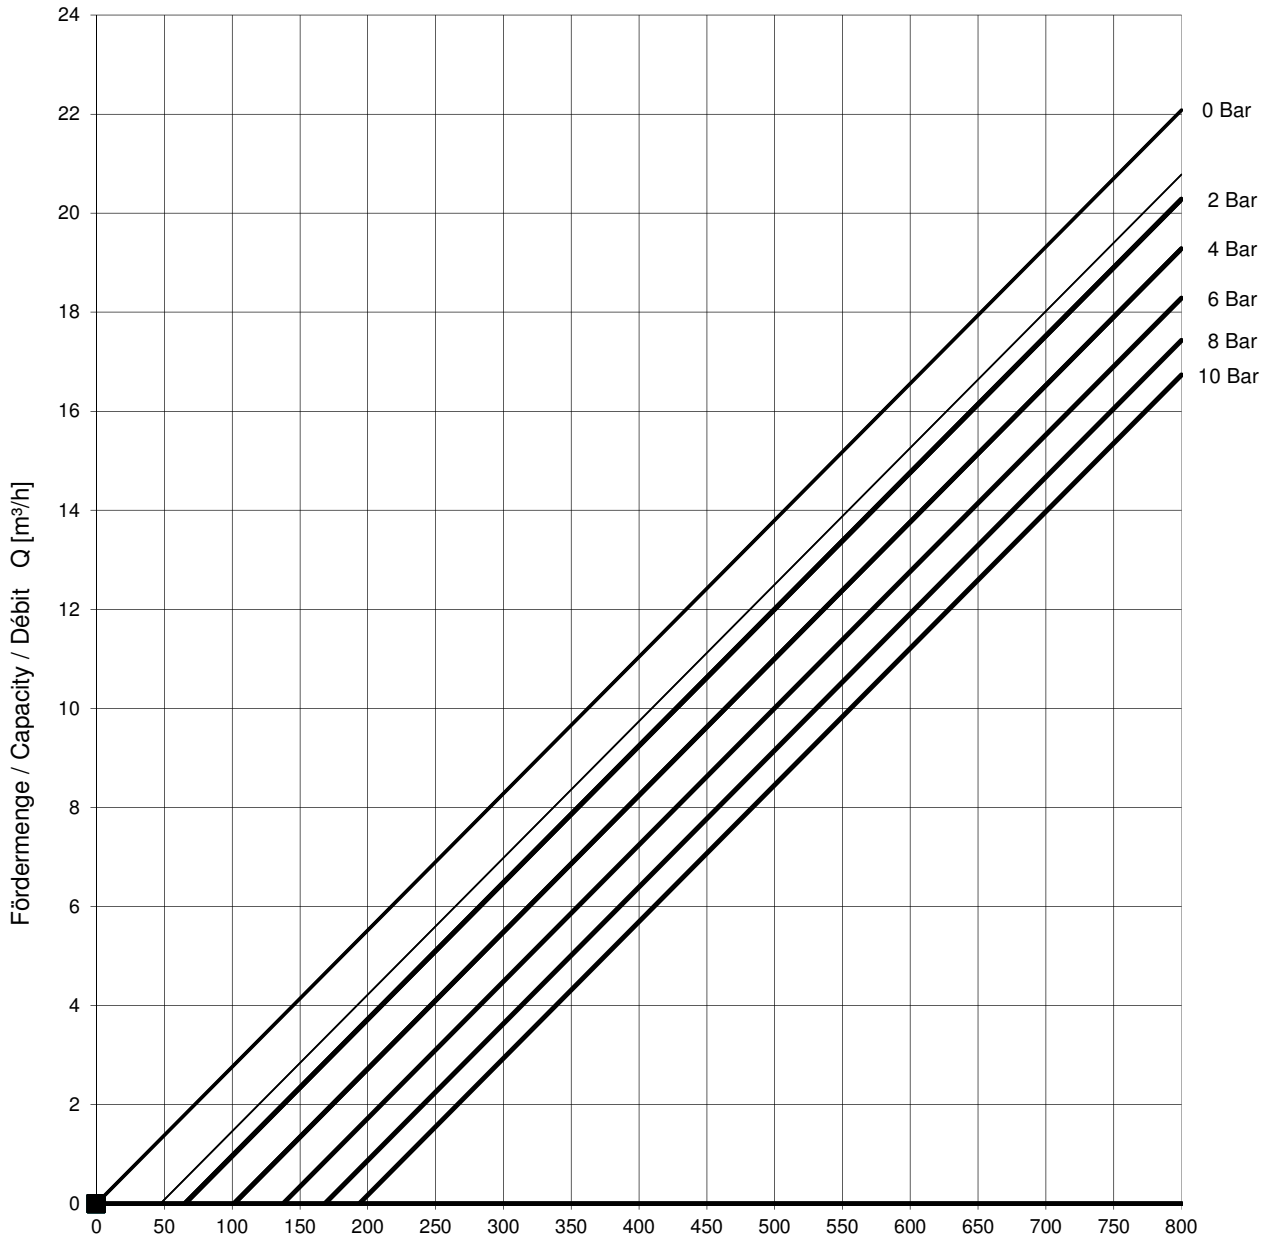

Kennlinie / Performance curve / Courbe caracteristique

AN40

Drehkolben 5 / Lobe Type 5

BÖRGER®

S-0307-14-JMO

Basis Linien / Base lines / Courbes standard = 1cp

[rpm]