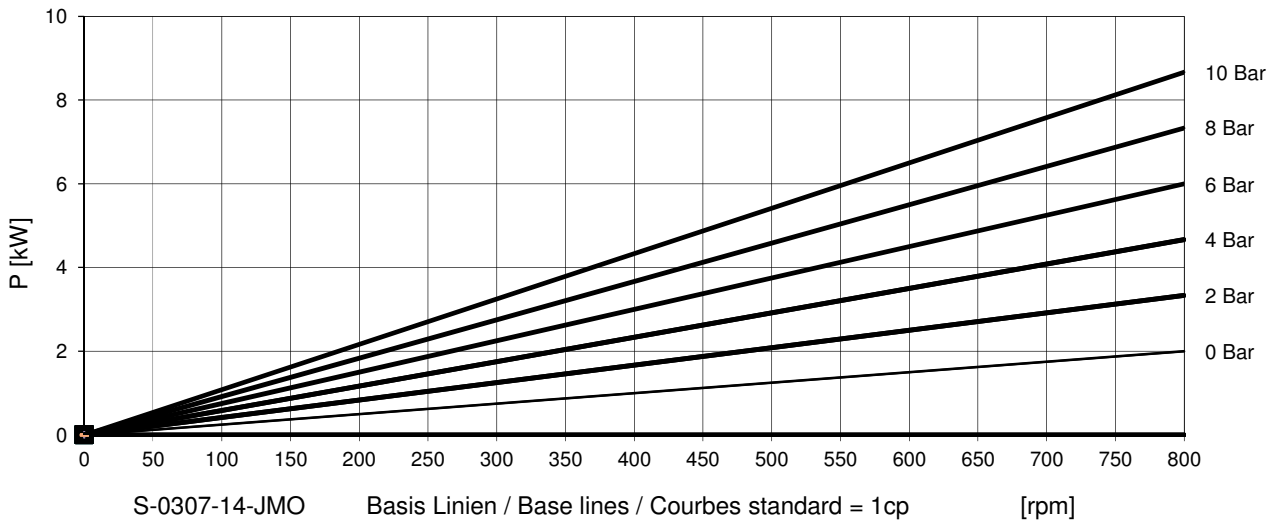

Kennlinie / Performance curve / Courbe caracteristique

AN40

Drehkolben 5 / Lobe Type 5

BÖRGER®

S-0307-14-JMO

Basis Linien / Base lines / Courbes standard = 1cp

[rpm]