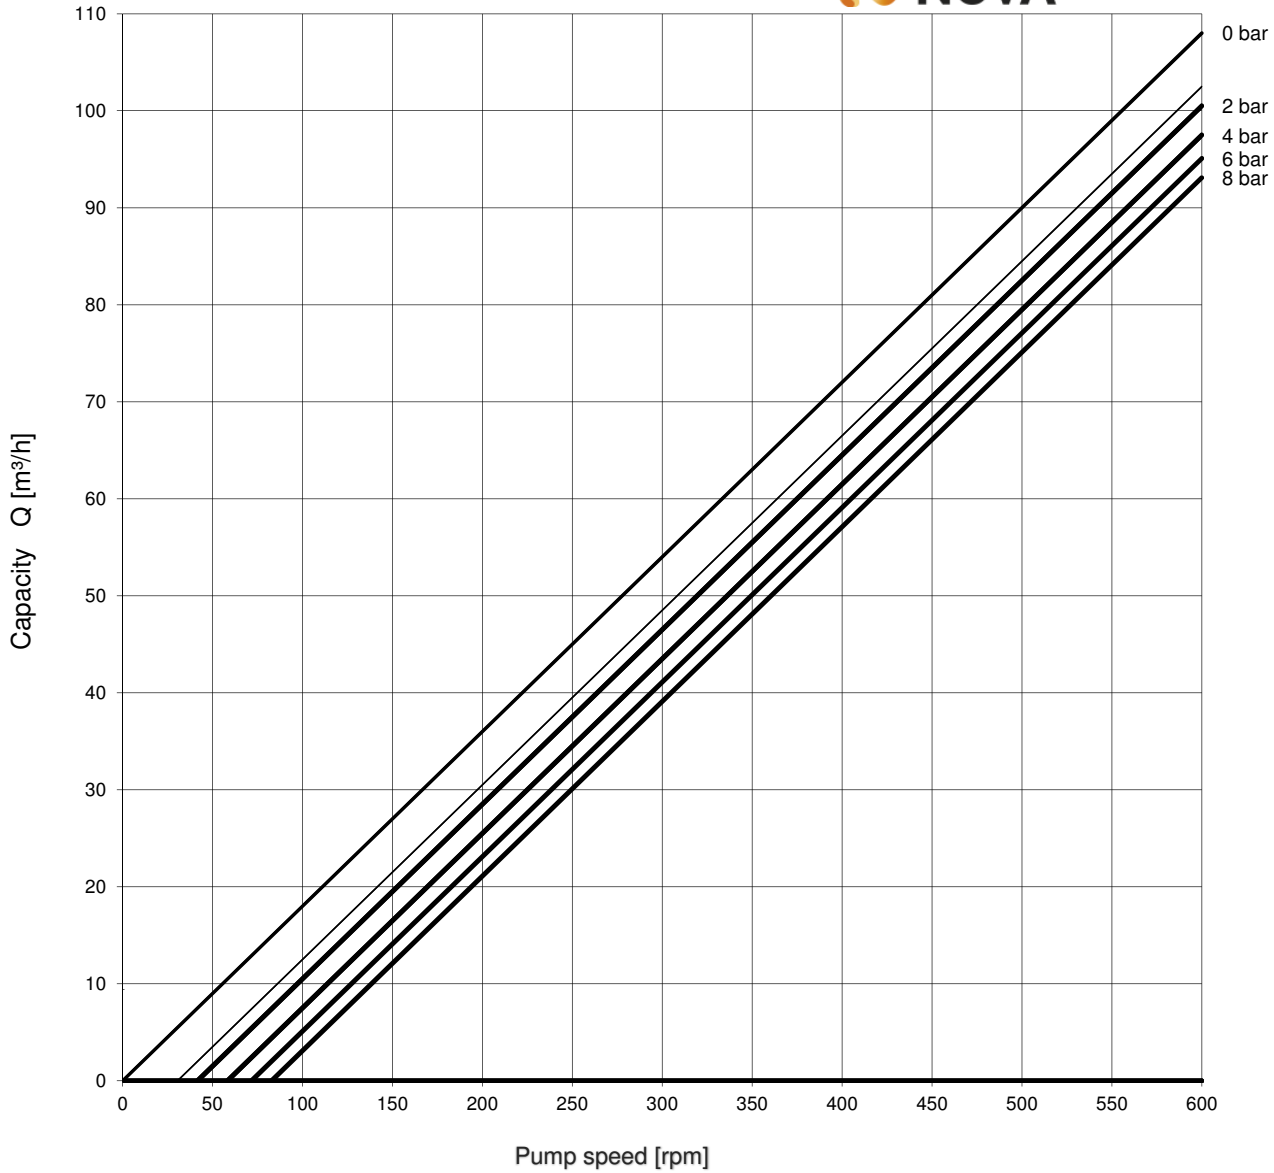

Performance Curve QN300 Rotor Type 5

Kennlinienrechner-JMO-V-2.09