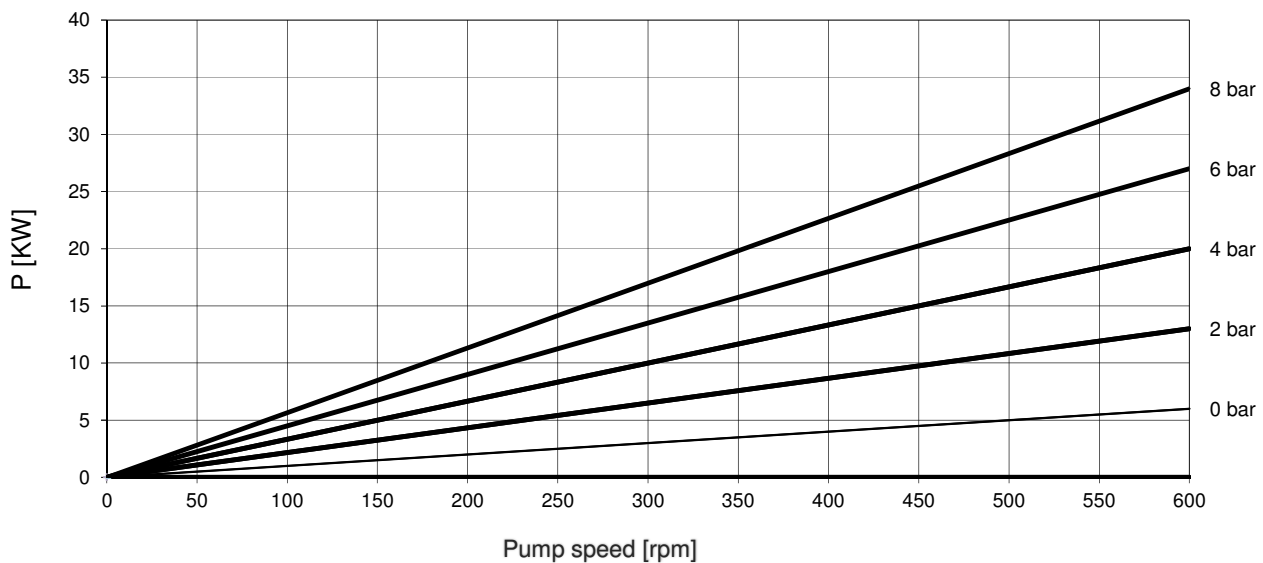

Performance Curve QN300 Rotor Type 5

Kennlinienrechner-JMO-V-2.09