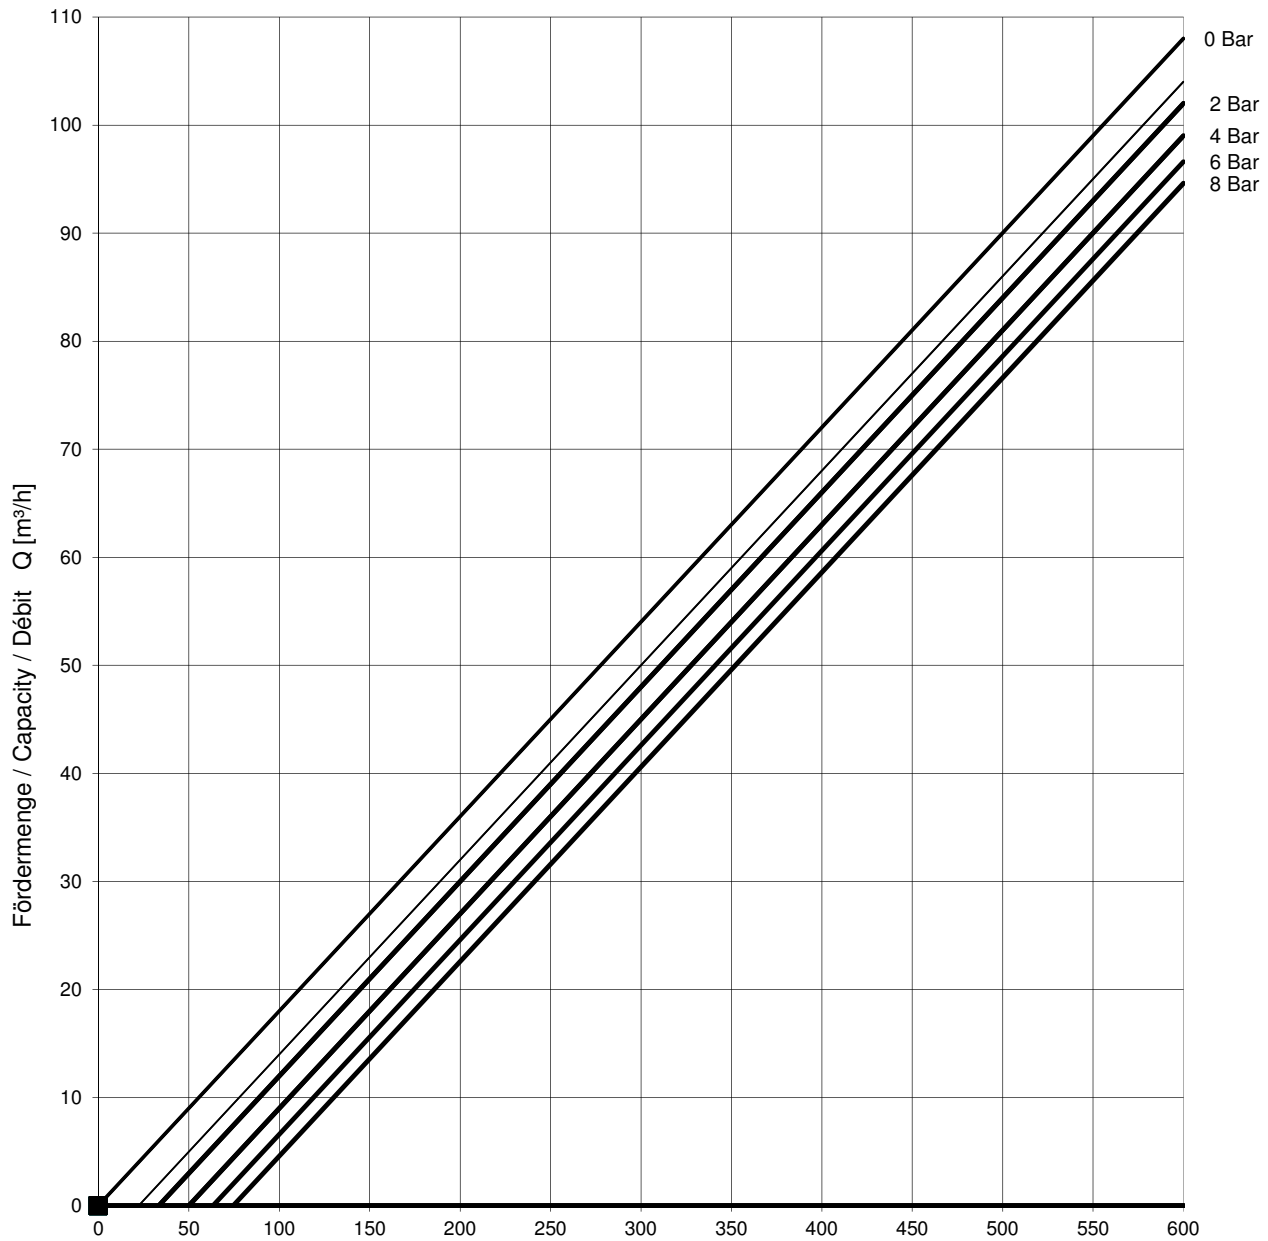

Kennlinie / Performance curve / Courbe caracteristique

**QN300**

**Drehkolben 5 / Lobe Type 5**

**BÖRGER**®

S-0307-14-JMO

Basis Linien / Base lines / Courbes standard = 1cp

[rpm]