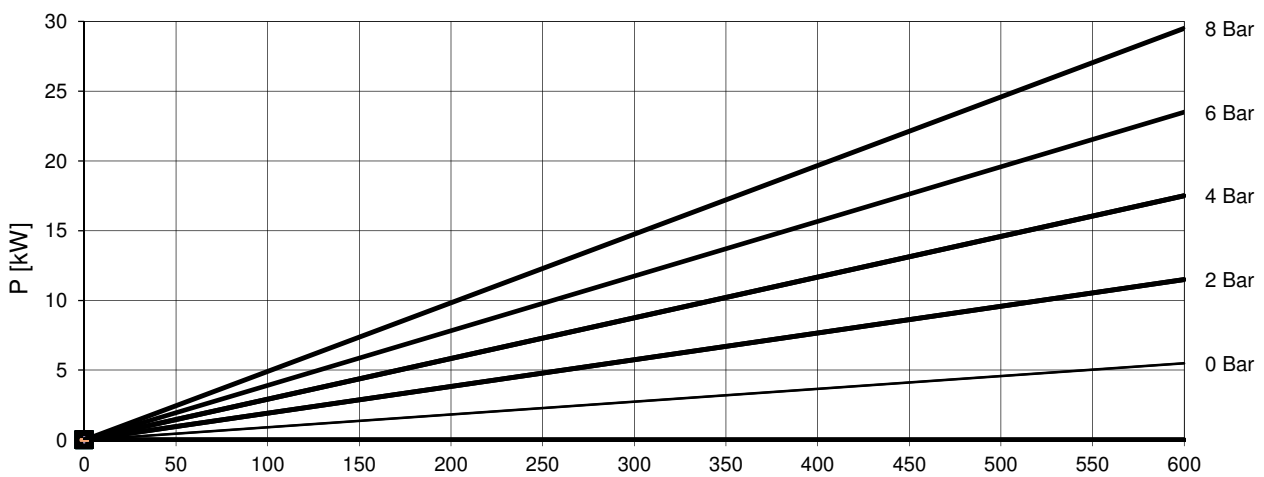

Kennlinie / Performance curve / Courbe caracteristique

**QN300**

**Drehkolben 5 / Lobe Type 5**

**BÖRGER**®

S-0307-14-JMO

Basis Linien / Base lines / Courbes standard = 1cp

[rpm]