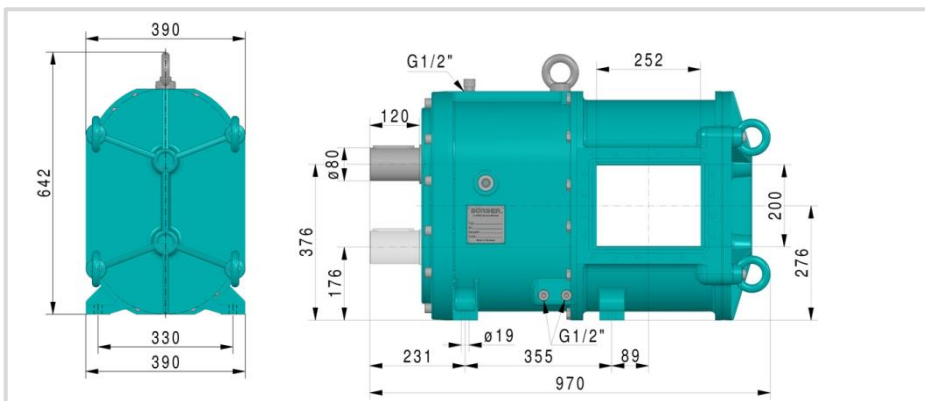

EL 1000

Gewicht: 490 kg

EL 1550

Gewicht: 540 kg

EL 2250

Gewicht: 640 kg

EL 3050

Gewicht: 740 kg