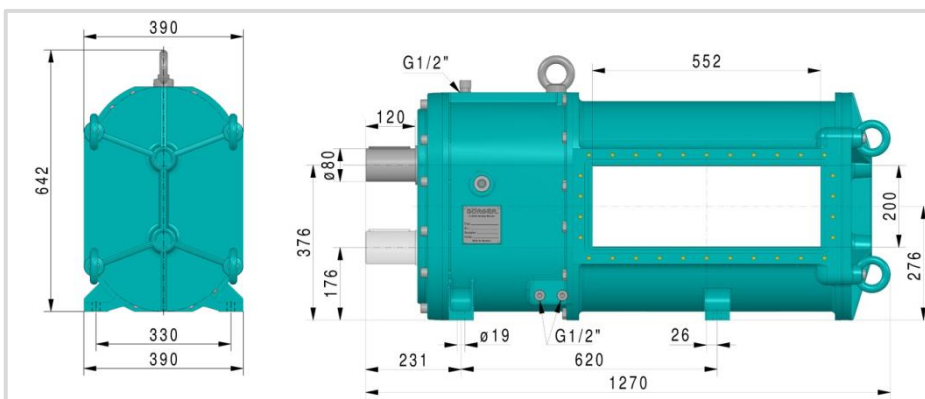

EL 1000

Gewicht: 490 kg

EL 1550

Gewicht: 540 kg

EL 2250

Gewicht: 640 kg

EL 3050

Gewicht: 740 kg