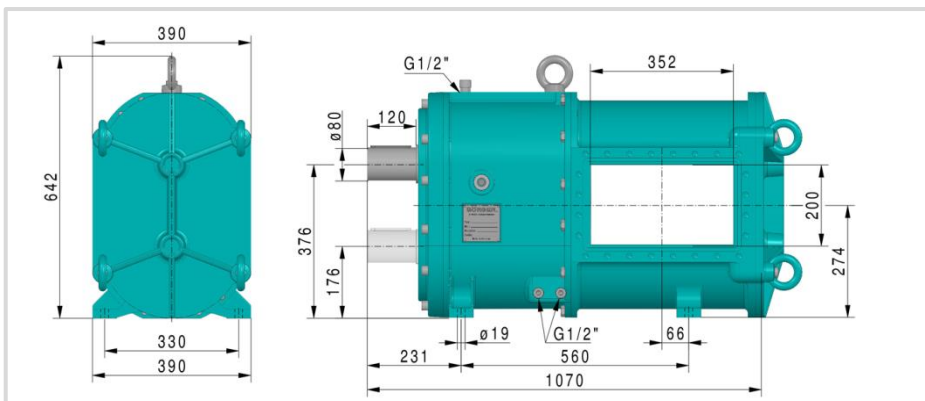

EL 1000

Gewicht: 490 kg

EL 1550

Gewicht: 540 kg

EL 2250

Gewicht: 640 kg

EL 3050

Gewicht: 740 kg