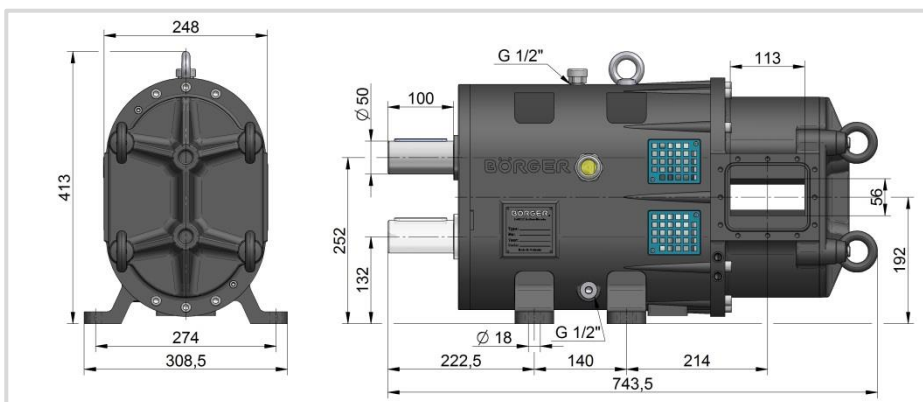

BJ 090

Gewicht: 184 kg

BJ 140

Gewicht: 191 kg

Herstellungsbedingte Abweichungen einzelner Maße innerhalb einer zumutbaren Toleranz sind nicht auszuschließen.
Auftragsbezogene Maße können gerne angefragt werden.